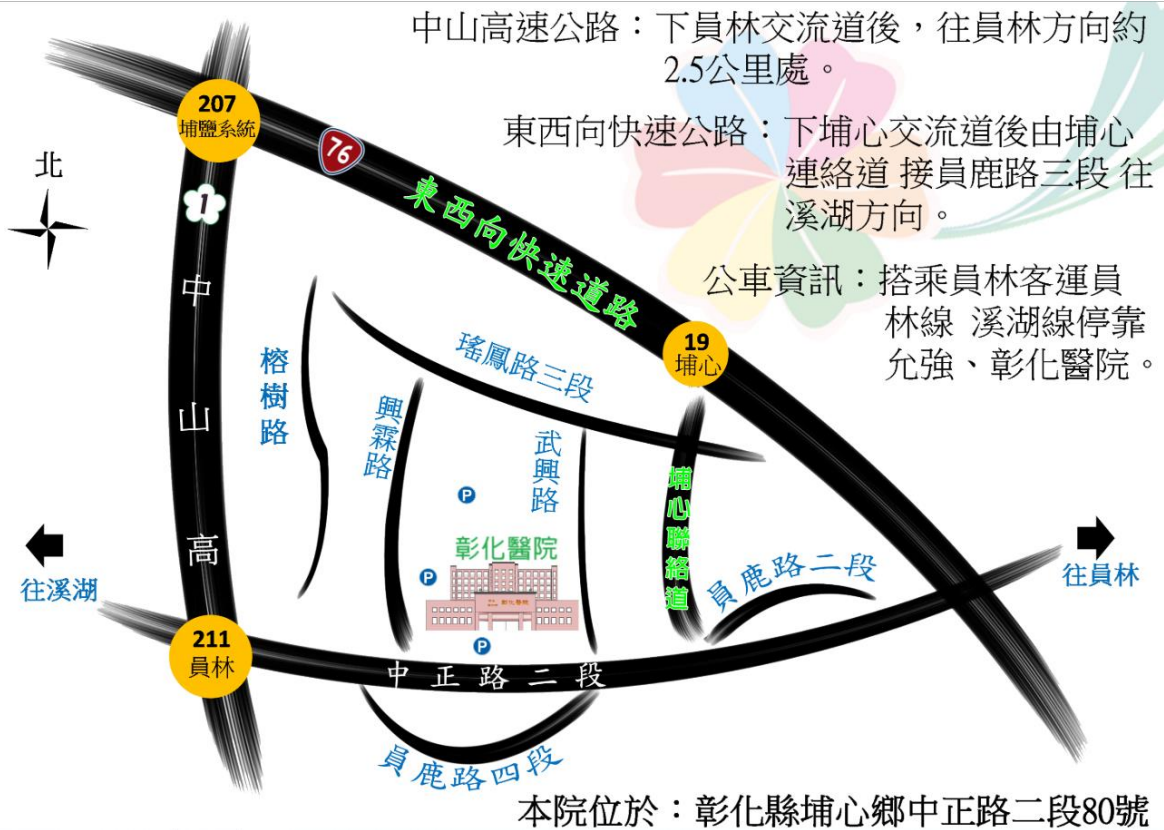

一、交通方式

★自行開車：國道1號→員林交流道(211K)下→往員林方向→直行約2.5公里→彰化醫院位於左邊。

★乘坐大眾運輸：

- (1) 員林火車站/統聯客運站→搭乘本院接駁交通車(交通車時刻表)→彰化醫院。
- (2) 搭乘員林客運員林線、溪湖線停靠允強、彰化醫院。