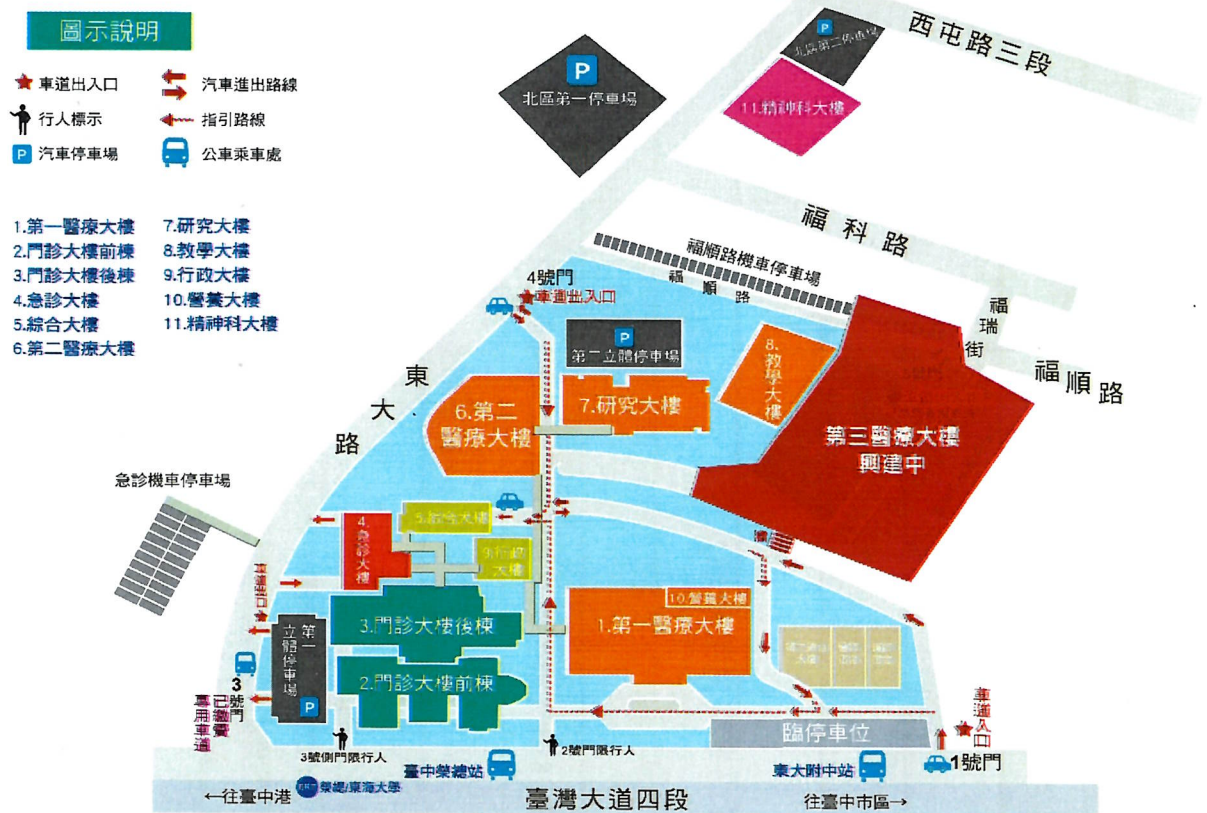

交通路線指南

臺中榮民總醫院 研究大樓 第二會場：

- **自行開車** ※院內無提供免費停車位，且停車位數量較少，建議搭乘大眾交通工具
- **國道一號(中山高)** ==> 中港交流道下(往沙鹿方向)--> 12號省道(臺灣大道)--> 臺中榮總
- **國道三號(中二高)** ==> 龍井交流道下(往台中方向)--> 12號省道(臺灣大道)--> 臺中榮總

● 公車資訊

1. **台中火車站下車：**
 (1) 至建國路(火車站前)搭巨業客運往海線，【大甲-鹿寮-台中】、【清水-梧棲-台中】。
 (2) 台中客運 60 號、88 號、106 號及 147 號。
2. **沙鹿火車站下車：**搭巨業客運往台中市區的公車，【大甲-鹿寮-台中】、【清水-梧棲-台中】。
3. **公共汽車：**在豐原、東勢可搭豐原客運 63 號【豐原-逢甲大學-臺中榮總】。
 高鐵台中站到臺中榮總：161 高鐵快捷公車。

交通詳細資訊 <https://reurl.cc/2EE0Gm>